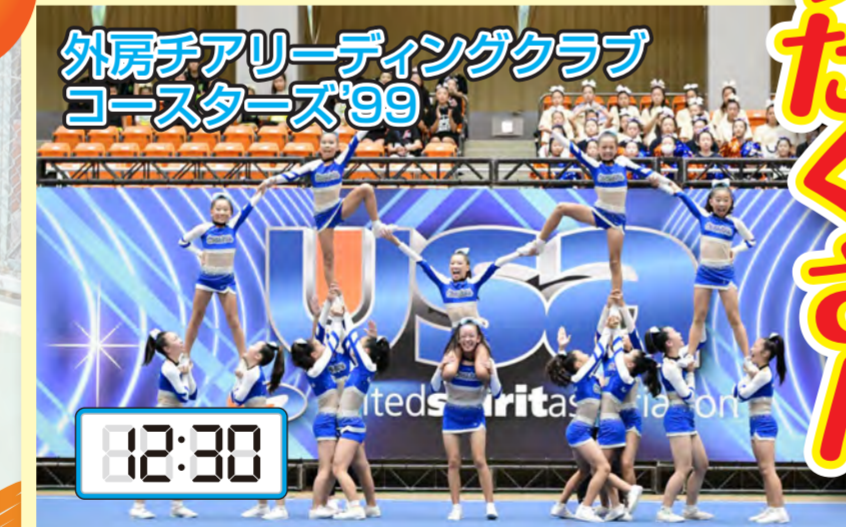

今回もイベント盛りだくさん