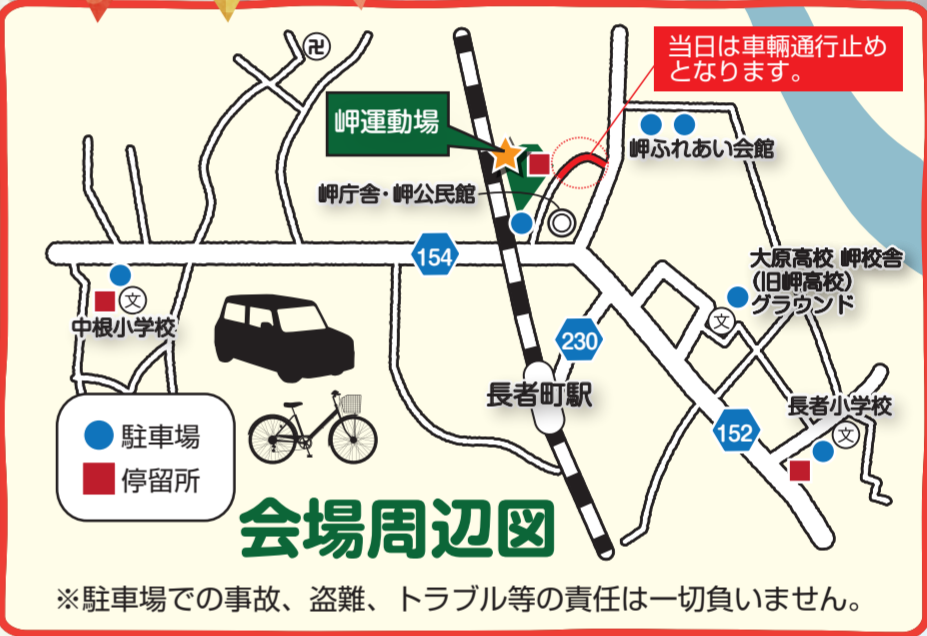

2024 11/3 (日) (祝日)

※雨天の場合は中止

時間 午前 9時 ~ 午後 2時

会場 岬運動場

第9回 いすみ 青空市!! 展示即売!!

ふるさとまつり

過去 最大級

市内の店舗が大集合!!

スタンプラリーに参加して景品をGET!! (詳しくは裏面をご覧ください。)

イベントスケジュール

- 9:00 開会式 特設スペース
即売・展示開始 各ブース
- 9:30 和太鼓 凧 特設スペース
- 10:15 ゆるキャラ着ぐるみステージ 特設スペース
(いすみん、勝浦カッピィ、おたっきー、たいよう君)
- 10:45 ke 'ala onaona me ka lehua (ケアラオナオナメカレファ) 特設スペース
- 11:30 オレンジリボンキャンペーン 特設スペース
- 12:30 外房チアリーディングクラブ コースターズ'99 特設スペース
- 13:15 大抽選会 特設スペース
スタンプラリーに参加して景品をGETしよう!!
- 14:00 閉会

今回もイベント盛りだくさん

いすみふるさとまつりには無料シャトルバスをご利用ください。

当日は駐車場の混雑が予想されます。電車が無料シャトルバスをご利用ください。中根小学校・長者小学校と会場を結ぶバスを運行します。また、市役所夷隅庁舎からもバスを運行しますのでご利用ください。

シャトルバス時刻表

1号車 「岬地域より利用される方」

停留所	時	8	9	10	11	12	13	14
中根小学校発	00	00	00	00	00	-	40	-
会場発 (長者小学校行)	10	10	10	10	10	-	50	50
長者小学校発	30	30	30	30	-	10	-	10
会場発 (中根小学校行)	45	45	45	45	-	25	-	25

2号車 「夷隅地域より利用される方」

停留所	時	8	9	10	11	12	13	14
夷隅庁舎発	30	-	30	-	30	-	30	10
会場発 (夷隅庁舎行)	-	00	-	00	-	00	-	00

※道路の混雑等により、出発時刻が変更となる場合があります。

いすみ市商工会員による 飲食・商品の販売、展示

食べ物・飲み物の模擬店のほか、衣料や住宅機器などのさまざまな事業所が出店します。いすみのお店で美味しく食べて、楽しく買い物をしましょう。